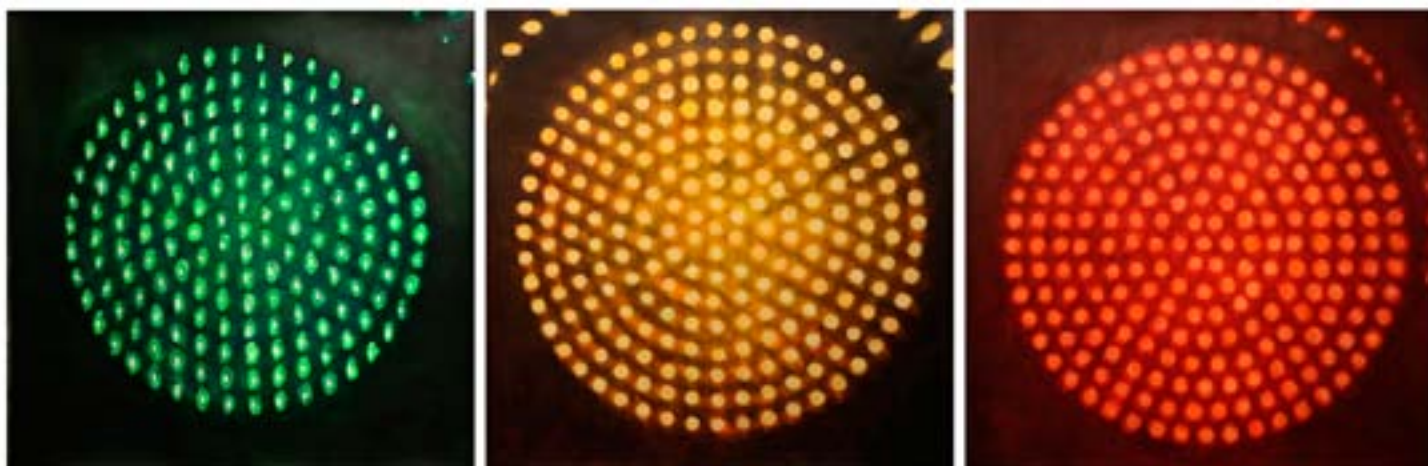

GALERIA
LUME

SILÊNCIO, 2013
NANQUIM SOBRE PAPEL
150 CM X 260 CM

RUA GUMERCINDO SARAIVA, 54
JARDIM EUROPA / SÃO PAULO / BRASIL
+55 11 4883-0351
GALERIALUME.COM

GALERIA
LUME

GOLDEN CITY, 2015
NANQUIM, PASTEL E CARVÃO SOBRE PAPEL
150 CM X 150 CM

RUA GUMERCINDO SARAIVA, 54
JARDIM EUROPA / SÃO PAULO / BRASIL
+55 11 4883-0351
GALERIALUME.COM

GALERIA
LUME

SIGA, ATENÇÃO, PARE (TRÍPTICO), 2015
ACRÍLICA E ÓLEO SOBRE PAPEL
98 CM X 98 CM (CADA)

RUA GUMERCINDO SARAIVA, 54
JARDIM EUROPA | SÃO PAULO | BRASIL
+55 11 4883 0351
GALERIALUME.COM